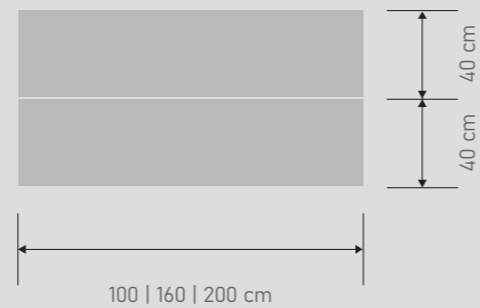

Incluye dos cojines de 80 x 40 cm.
Includes two 80 x 40 cm cushions.

ESENCIALES

ESSENTIALS

TURÍN

Siguiendo la línea de modelos de diseño minimalista, el cabecero Turin apuesta por la sencillez, la elegancia y los materiales de gran resistencia. Un cabecero idóneo para dar al dormitorio un toque distinguido de modernidad. Incluye un mecanismo para colgar el producto en la pared, de madera de pino mecanizada en cuña para garantizar un acoplamiento perfecto.