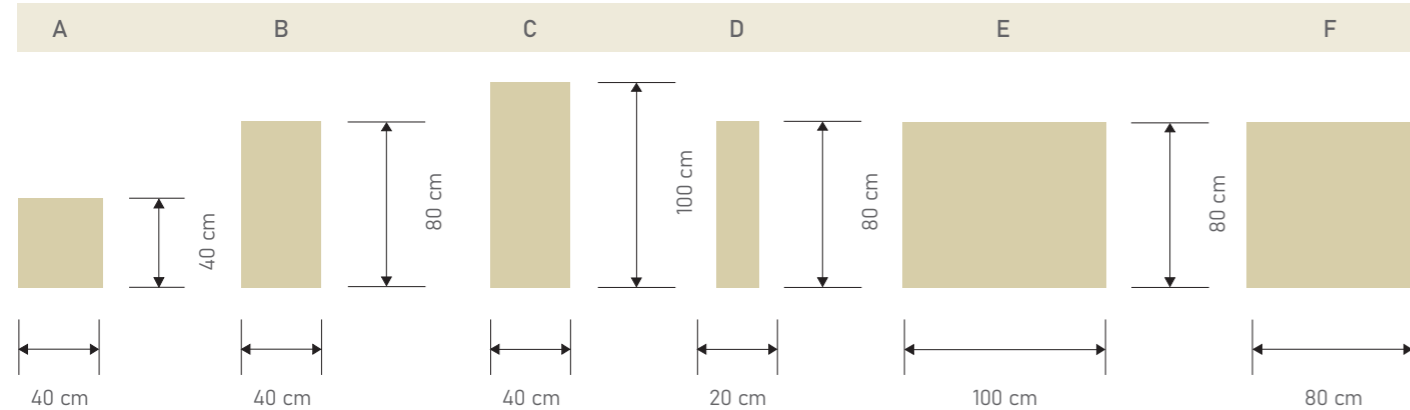

MÓDULOS DIY

HAZLO TÚ MISMO | DO IT YOURSELF

La creatividad es la base del cabecero modular. Hay disponible una amplia variedad de medidas y tonalidades y las piezas pueden ir incrementándose o modificándose: juega, elige y haz tuyo el diseño con los módulos de tu libre elección. Cada panel dispone de 1 o 2 listones en cuña, depende del tamaño y forma, para que puedan colocarse horizontal o verticalmente.

Creativity is the base of the modular headboard. A wide variety of size and colors are available, and its pieces can be added or modified. Pick, combine and create your own design with the modules of your choice. Each panel has 1 to 2 wedge slats, depending on the size, that they can be combined in different positions