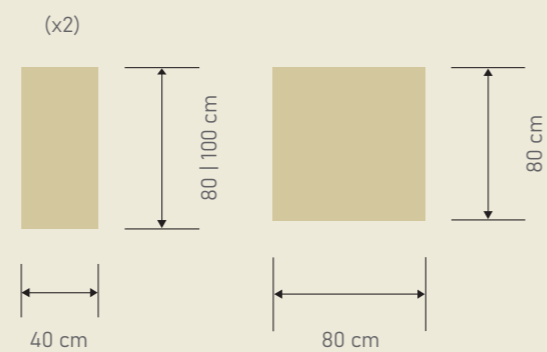

MODULAR M3

Rompe el esquema de decoración permanente y personaliza ambientes y espacios con estructuras ligeras y simples, adaptándolas a tus necesidades. Nuestros cabeceros modulares fusionan diseño y funcionalidad gracias a su sistema de módulos intercambiables.

Break the permanent and static decoration scheme. Personalize environments and spaces with light and simple structures that can be adapted to meet your specific needs. Our modular headboards fuse design and functionality thanks to their system of interchangeable modules.