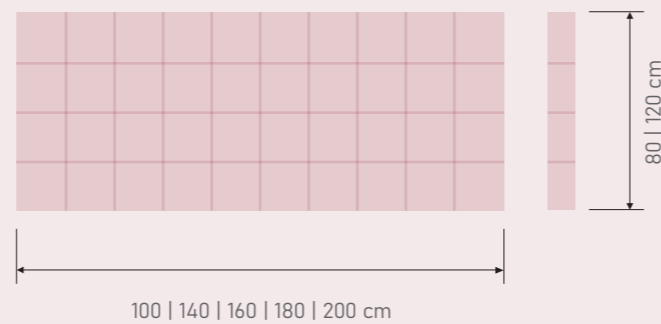

VENEZIA

Venezia es vida y diseño: un modelo cuya combinación de colores llenará de estilo cualquier dormitorio. La pieza está realizada al estilo patchwork, destaca la textura aterciopelada del tejido Mustang, de Froca, empleada en este modelo. Un cabecero realizado con el máximo cariño y 100% artesanal.

Venezia is life and design: a piece whose color combination will fill any bedroom with style. The piece is designed in patchwork style, highlighting the great quality of the Mustang fabric, by Froca, with which it is made. A 100% handmade headboard created with the outmost care.

El cabecero Venezia ha sido confeccionado en tejido Mustang, que por ser terciopelo, genera diferentes tonos en la pieza según la dirección del pelo.

The Venezia headboard has been made of fabric Mustang, which because it is velvet, generates different tones in the piece according to the direction of the hair.