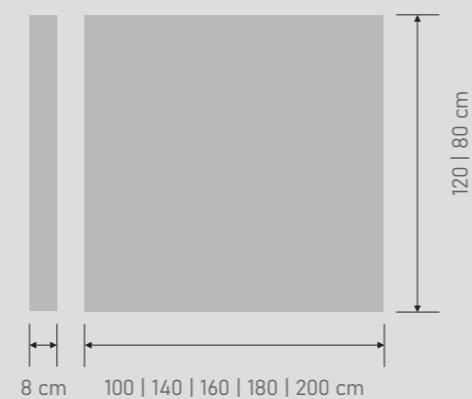

QUANTIC

CABECERO DE LUCES

El cabecero de luces Quantic destaca por su diseño minimalista. Es atrevido y a la vez elegante: una pieza ideada para sorprender y deleitar a quienes les gusta arriesgarse con diseños vanguardistas. Un diseño único en el que estética y funcionalidad van de la mano. La característica más notoria del cabecero de luces Quantic son sus tres lámparas cuánticas con sensor táctil y de patrón hexagonal. Su posición en el cabecero se ha calculado para que su encendido y apagado sea muy cómodo.

The Quantic headboard stands out for its minimalist design. It is both at a time daring and elegant: a piece designed to surprise and for those who like taking risks with avant-garde designs. A unique design in which aesthetics and functionality go hand in hand. The most notable feature of the Quantic headboard is its three hexagonal-patterned, touch-sensing quantum lamps. They can be easily turned on and off due to its position on the headboard.