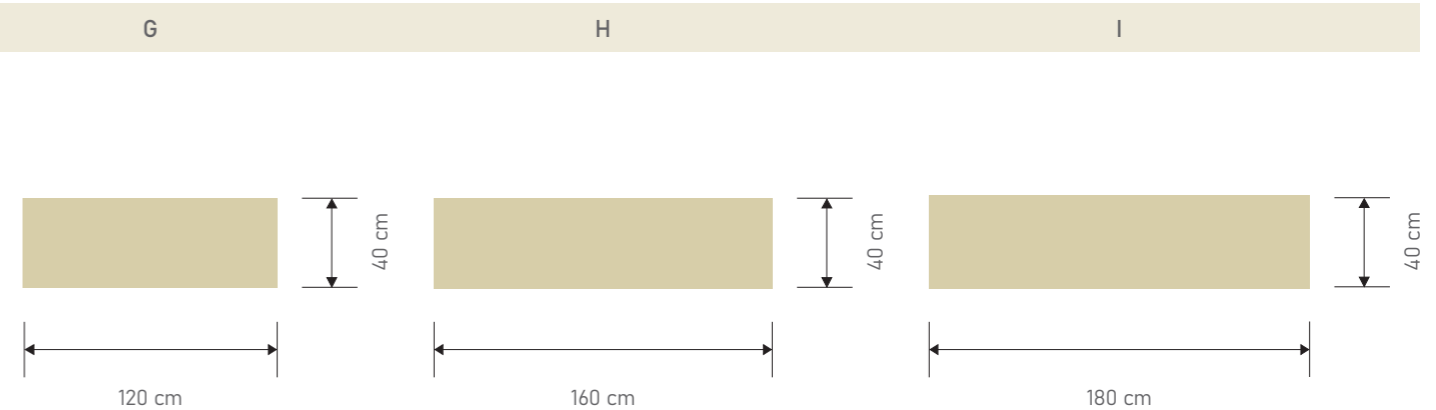

MÓDULOS DIY

HAZLO TÚ MISMO | DO IT YOURSELF

La creatividad es la base del cabecero modular. Hay disponible una amplia variedad de medidas y tonalidades y las piezas pueden ir incrementándose o modificándose: juega, elige y haz tuyo el diseño con los módulos de tu libre elección. Cada panel dispone de 1 o 2 listones en cuña, depende del tamaño y forma, para que puedan colocarse horizontal o verticalmente.

Creativity is the base of the modular headboard. A wide variety of size and colors are available, and its pieces can be added or modified. Pick, combine and create your own design with the modules of your choice. Each panel has 1 to 2 wedge slats, depending on the size, that they can be combined in different positions