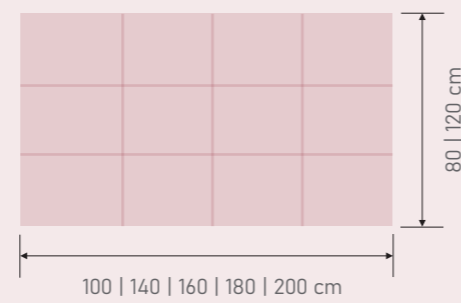

PARÍS

El Cabecero París se presenta con un diseño sutil, elegante y minimalista: a cuadros grandes con un suave efecto acolchado. Sus formas evocan espacios abiertos y de ensoñación. Está disponible en todos los acabados de nuestro muestrario de telas, y podría también ser tapizado con telas del cliente.

The Paris Headboard is presented with a subtle, elegant and minimalist design: a chequered pattern with a soft quilted effect. Its forms evoke open and dreamy spaces. Paris collection is available in all our fabrics and it could even be upholstered with the customer's own fabric.