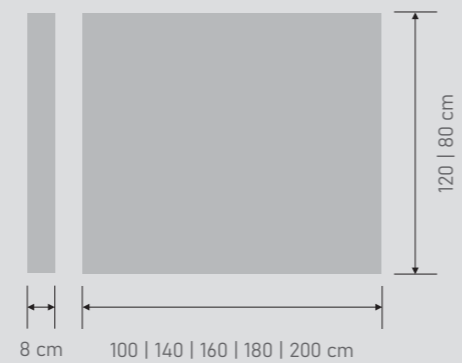

USB LIGHT

El cabecero USB Light es sinónimo de elegancia y modernidad. Incluye 2 puertos USB y una lámpara de noche LED (USB) de encendido táctil con tres intensidades. Su diseño es sencillo y directo: una pieza pensada para la comodidad de quien lo utiliza y perfecta para los dormitorios que siguen las tendencias actuales de diseño.

The USB Light headboard is synonymous with elegance and modernity. Includes 2 USB ports and a three intensity touch power LED (USB) night light. Its design is simple and handy, thought to be practical and easy to use. The perfect accessory for for any bedroom designed according to modern trends.