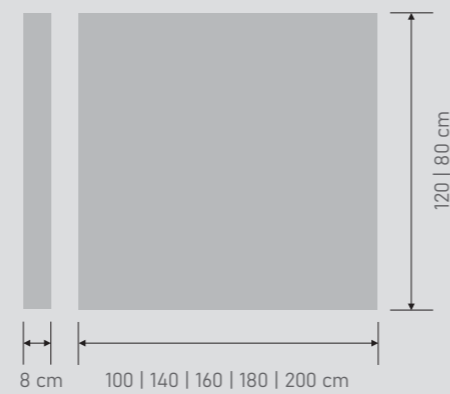

SARAH

El cabecero Sarah presenta un diseño idóneo para entornos que necesitan de elementos acogedores: una combinación perfecta entre elegancia y minimalismo que se adapta a las tendencias actuales y con un acabado con botones que le da a la pieza un toque único y distinguido.

The Sarah headboard is ideally designed for cozy environments: a piece with a perfect combination of elegance and minimalism that follows the latest furnishing trends and has been designed with a buttoned finish that gives it a unique and distinguished touch.