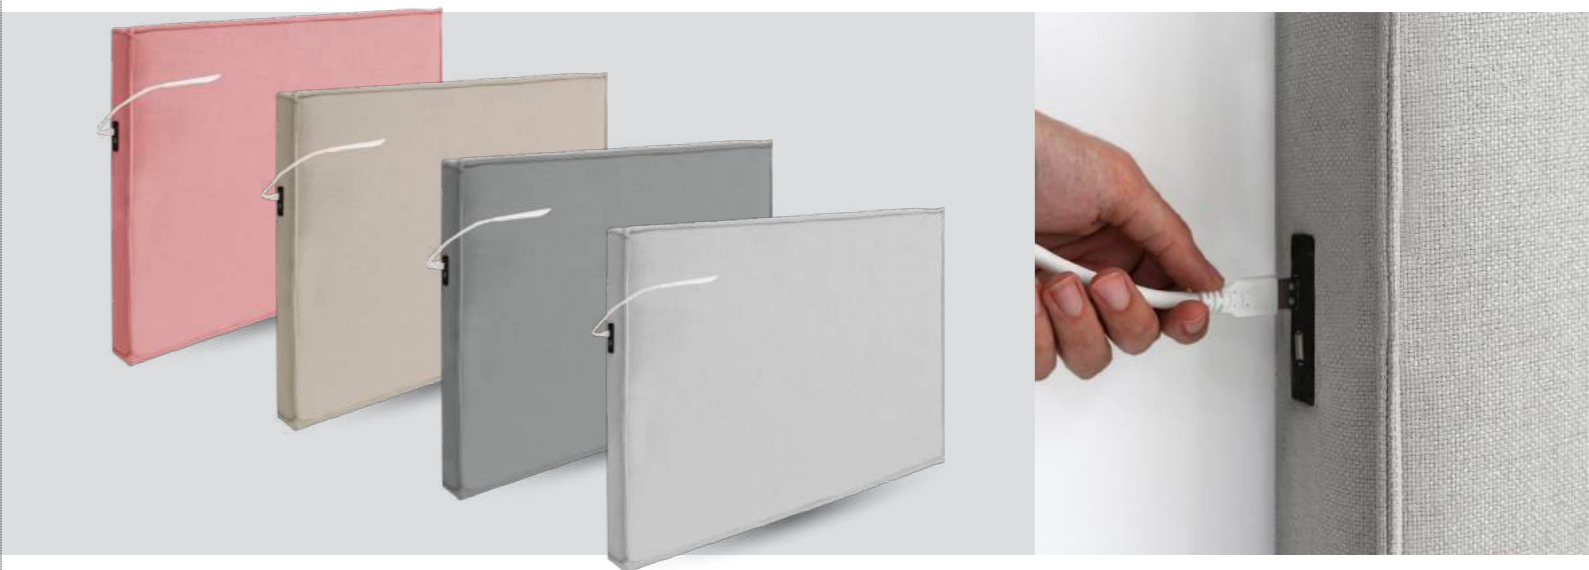

USB LIGHT

El cabecero USB Light es sinónimo de elegancia y modernidad. Incluye 2 puertos USB y una lámpara de noche LED (USB) de encendido táctil con tres intensidades. Su diseño es sencillo y directo: una pieza pensada para la comodidad de quien lo utiliza y perfecta para los dormitorios que siguen las tendencias actuales de diseño.

The USB Light headboard is synonymous with elegance and modernity. Includes 2 USB ports and a three intensity touch power LED (USB) night light. Its design is simple and handy, thought to be practical and easy to use. The perfect accessory for for any bedroom designed according to modern trends.