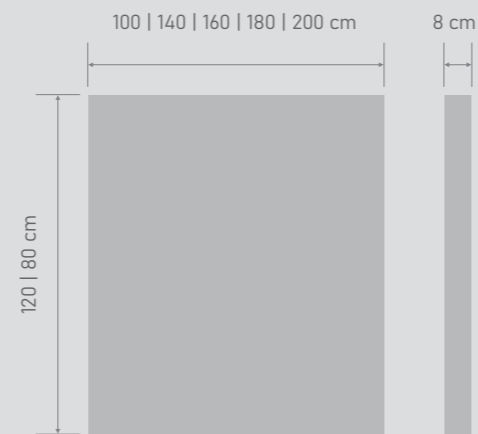

LODI

El cabecero Lodi se presenta con funda natural 100% lino sanforizado, un material que evita la aparición de excesivas arrugas. Está confeccionado con una pestaña realzada en la zona central, dándole un aspecto de cojín informal que potencia su aire acogedor. Es un cabecero fácilmente desenfundable, fácil de limpiar y cuidar. Una pieza cuyo diseño minimalista posee un carácter único y muy marcado.

The Lodi headboard is presented with a 100% sanforized natural linen cover, a material that prevents the appearance of excessive wrinkles. It is made with a raised tab in the central area which gives it a casual cushion look that enhances its cozy design. It is a handy headboard that can be easily removed, cleaned and cared of. A piece whose minimalist design has a unique and strong personality.

FÁCILMENTE **DESENFUNDABLE.**
EASILY **REMOVABLE.**