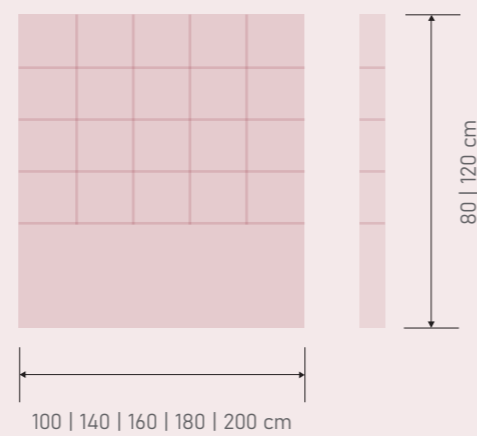

LYON

Lyon es un cabecero que siempre va unido a las tendencias actuales y cuya línea estética dota a la estancia de calidez.

Lyon is a simple and elegant headboard, inextricably linked to current trends and whose aesthetic line gives the room warmth. Presented in Mustang series, it has a magnificent, soft and pleasant touch.