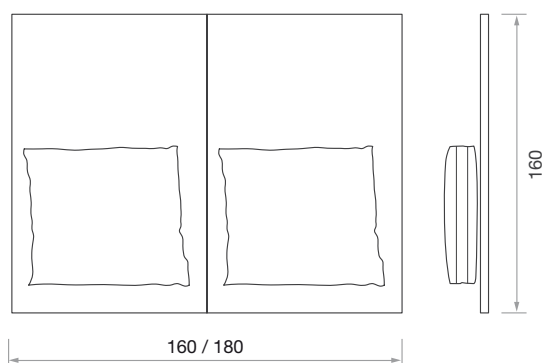

## Roma (diseño: 1 Tapiza)

El cabecero Roma está formado por paneles sencillos contra la pared y grandes cojines que aseguran un apoyo cálido y confortable.

Ideal para los amantes de la lectura y del buen reposo. Presentado en las telas Modern A y Salomon A, es una pieza ideal para combinar dos telas de un mismo color y distinta textura como es este el caso.

#### Roma

\* 160cm para cama de 135.  
180cm para cama de 150 y 160.