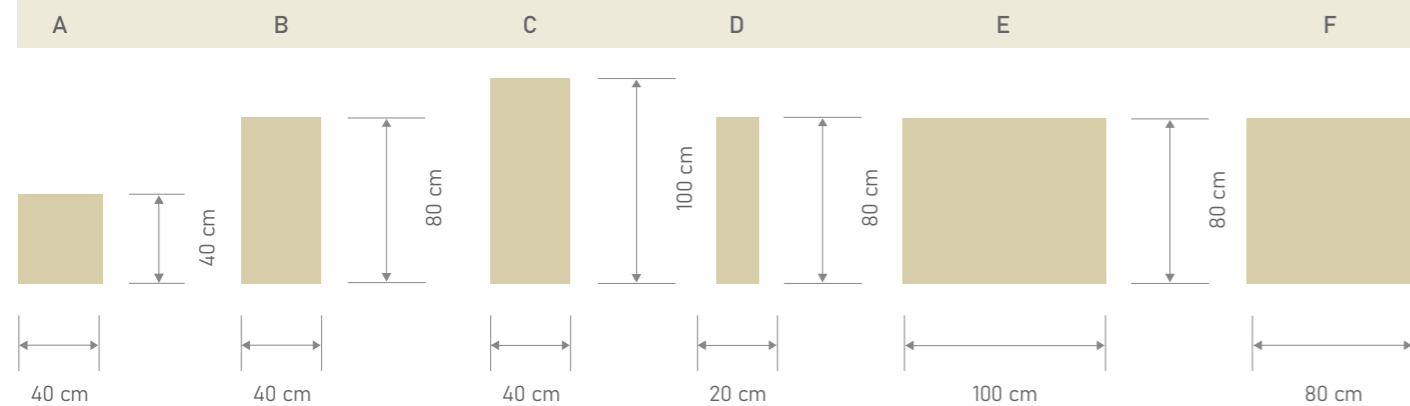

MÓDULOS DIY

HAZLO TÚ MISMO | DO IT YOURSELF

A

B

C

D

La creatividad es la base del cabecero modular. Hay disponible una amplia variedad de medidas y tonalidades y las piezas pueden ir incrementándose o modificándose: juega, elige y haz tuyo el diseño con los módulos de tu libre elección. Cada módulo o panel dispone de 1 ó 2 listones en cuña, depende del tamaño y forma, para que puedan colocarse en horizontal o vertical.

Creativity is the base of the modular headboard. A wide variety of size and colors are available, and its pieces can be added or modified. Pick, combine and create your own design with the modules of your choice. Each module or panel has 1 or 2 wedge slats, depending on the size and they can be combined in different positions.