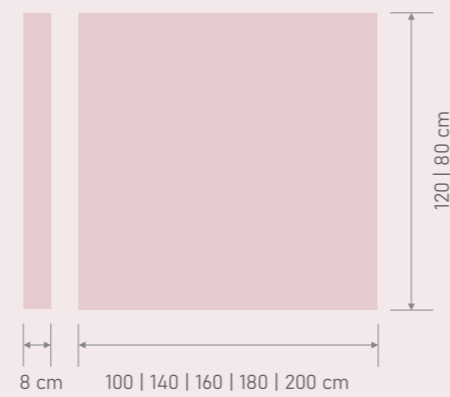

SARAH

El cabecero Sarah presenta un diseño idóneo para entornos que necesitan de elementos acogedores: una combinación perfecta entre elegancia y minimalismo que se adapta a las tendencias actuales y con un acabado con botones que le da a la pieza un toque único y distinguido.

The Sarah headboard is ideally designed for cozy environments: a piece with a perfect combination of elegance and minimalism that follows the latest furnishing trends and has been designed with a buttoned finish that gives it a distinguished touch.