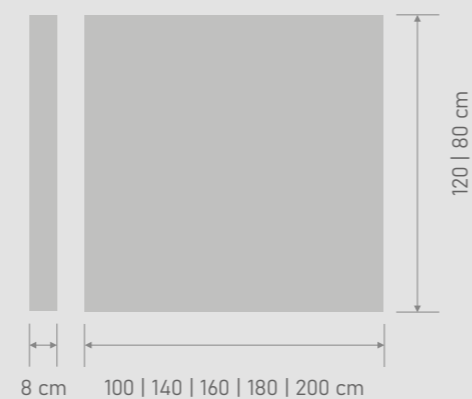

QUANTIC

CABECERO DE LUCES

El cabecero de luces Quantic destaca por su diseño minimalista. Es atrevido y a la vez elegante: una pieza ideada para sorprender y deleitar a quienes les gusta arriesgarse con diseños vanguardistas. Un diseño único en el que estética y funcionalidad van de la mano. La característica más notoria del cabecero de luces Quantic son sus tres lámparas cuánticas con sensor táctil y de patrón hexagonal. Su posición en el cabecero se ha calculado para que su encendido y apagado sea muy cómodo.

The Quantic headboard stands out for its minimalist design. It is both at a time daring and elegant: a piece designed to surprise and for those who like taking risks with avant-garde designs. A unique design in which aesthetics and functionality go hand in hand. The most notable feature of the Quantic headboard is its three hexagonal-patterned, touch-sensing quantum lamps. They can be easily turned on and off due to its position on the headboard.