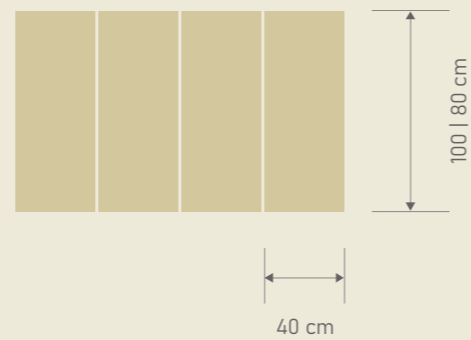

MÓDULOS DIY

HAZLO TÚ MISMO | DO IT YOURSELF

A

B

C

D

La creatividad es la base del cabecero modular. Hay disponible una amplia variedad de medidas y tonalidades y las piezas pueden ir incrementándose o modificándose: juega, elige y haz tuyo el diseño con los módulos de tu libre elección. Cada módulo o panel dispone de 1 ó 2 listones en cuña, depende del tamaño y forma, para que puedan colocarse en horizontal o vertical.