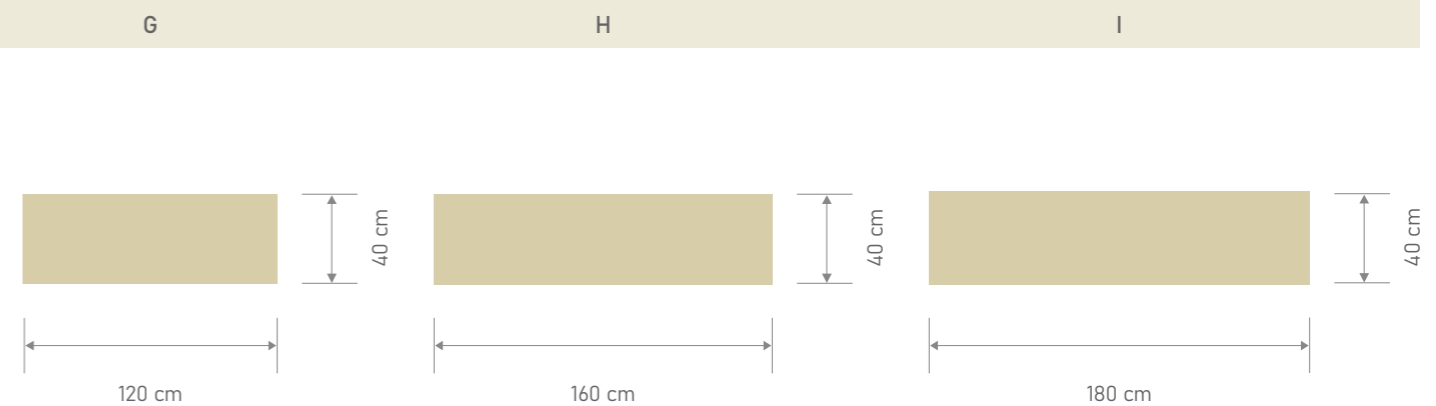

MÓDULOS DIY

HAZLO TÚ MISMO | DO IT YOURSELF

A

B

C

D

La creatividad es la base del cabecero modular. Hay disponible una amplia variedad de medidas y tonalidades y las piezas pueden ir incrementándose o modificándose: juega, elige y haz tuyo el diseño con los módulos de tu libre elección. Cada módulo o panel dispone de 1 ó 2 listones en cuña, depende del tamaño y forma, para que puedan colocarse en horizontal o vertical.

Creativity is the base of the modular headboard. A wide variety of size and colors are available, and its pieces can be added or modified. Pick, combine and create your own design with the modules of your choice. Each module or panel has 1 or 2 wedge slats, depending on the size and they can be combined in different positions.