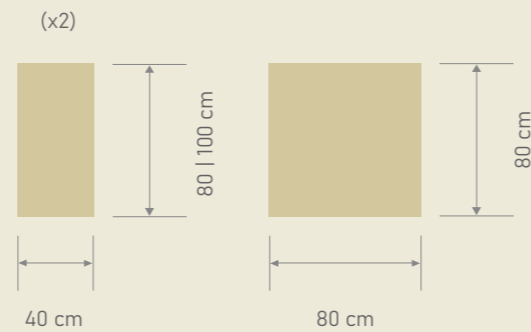

MODULAR M3

Rompe el esquema de decoración permanente y personaliza ambientes y espacios con estructuras ligeras y simples, adaptándolas a tus necesidades. Nuestros cabeceros modulares fusionan diseño y funcionalidad gracias a su sistema de módulos intercambiables.

Break the permanent and static decoration scheme. Personalize environments and spaces with light and simple structures that can be adapted to meet your specific needs. Our modular headboards fuse design and functionality thanks to their system of interchangeable modules.

• Linetex