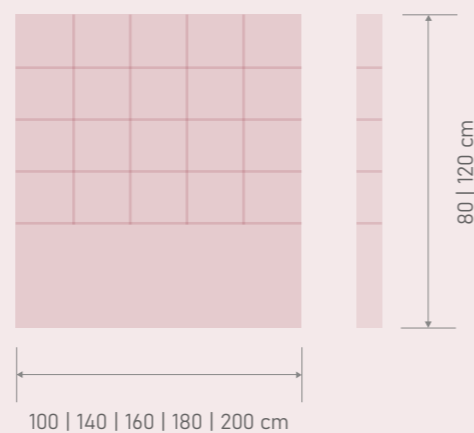

LYON

Lyon es un cabecero cuya línea estética va unida a las tendencias actuales. Su diseño de líneas simétricas a cuadros con un suave efecto de acolchado dotará a cualquier estancia de calidez. Además, también puede ser confeccionado en Polipiel Nilo.

Lyon is a headboard whose aesthetic line is linked to current trends. Its symmetrical checkered design with a soft padding effect adds warmth to any room. In addition, it can also be made in Nilo faux-leather.