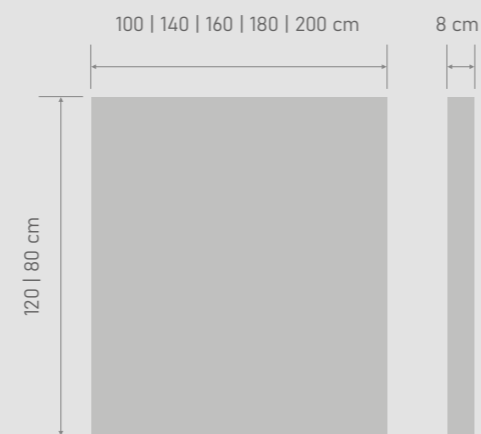

LODI

Lodi es un cabecero desenfundable. Se presenta en Lainen, 100% lino natural y sanforizado, un material que evita la aparición de excesivas arrugas. Consta de dos piezas: por una parte la estructura del cabecero y por otra una funda con una pestaña realzada en la zona central, lo que potencia su aspecto de cojín informal.

Es un cabecero fácilmente desenfundable, fácil de limpiar y cuidar. Una pieza cuyo diseño minimalista posee un carácter único y muy marcado. Si lo que se desea es cambiar el color, disponemos de fundas en más tonalidades para que pueda crear el ambiente que más le guste.

Lodi is a removable headboard. It is made of Lainen, 100% natural and sanforized linen, a material that prevents the appearance of excessive wrinkles. It consists of two pieces: on the one hand the structure of the headboard and on the other a cover with a raised tab in the central area, which enhances its informal cushion look.

It is an easily removable headboard, easy to clean. A piece with a minimalist design that has a unique and very marked character. If you want to change the color, we have covers in more colors, so you can create the environment that you like the most.