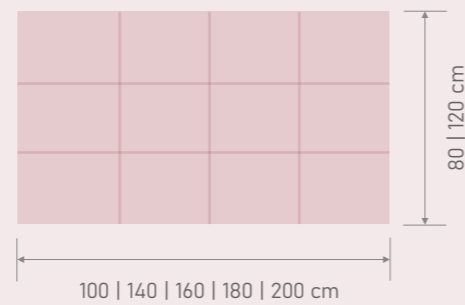

PARÍS

El Cabecero París se presenta con un diseño sutil, elegante y minimalista: a cuadros grandes con un suave efecto acolchado. Sus formas evocan espacios abiertos y de ensoñación. Está disponible en todos los acabados de nuestro muestrario de telas, y podría también ser tapizado con telas del cliente.

The Paris Headboard is presented with a subtle, elegant and minimalist design: a chequered pattern with a soft quilted effect. Its forms evoke open and dreamy spaces. Paris collection is available in all our fabrics and it could even be upholstered with the customer's own fabric.