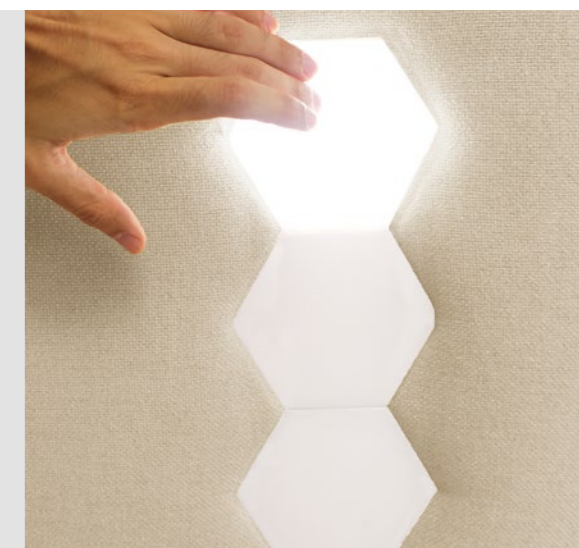

TTapiza.

NOVEDADES

WHAT'S NEW?

QUANTIC

CABECERO DE LUCES

El cabecero de luces Quantic destaca por su diseño minimalista. Es atrevido y a la vez elegante: una pieza ideada para sorprender y deleitar a quienes les gusta arriesgarse con diseños vanguardistas. Un diseño único en el que estética y funcionalidad van de la mano. La característica más notoria del cabecero de luces Quantic son sus tres lámparas cuánticas con sensor táctil y de patrón hexagonal. Su posición en el cabecero se ha calculado para que su encendido y apagado sea muy cómodo.

The Quantic headboard stands out for its minimalist design. It is both at a time daring and elegant: a piece designed to surprise and for those who like taking risks with avant-garde designs. A unique design in which aesthetics and functionality go hand in hand. The most notable feature of the Quantic headboard is its three hexagonal-patterned, touch-sensing quantum lamps. They can be easily turned on and off due to its position on the headboard.