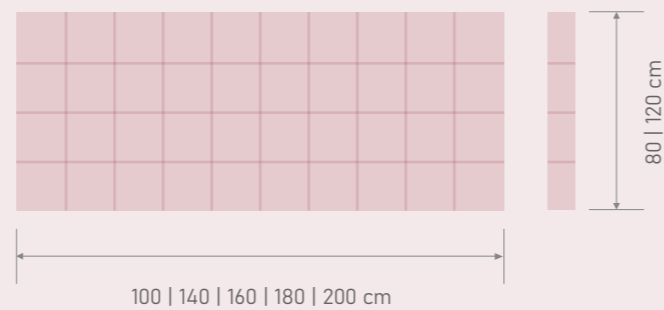

VENEZIA

Venezia es vida y diseño: un modelo cuya combinación de colores llenará de estilo cualquier dormitorio. La pieza está realizada al estilo patchwork, destaca la textura aterciopelada del tejido Mustang, de Froca, empleada en este modelo. Un cabecero realizado con el máximo cariño y 100% artesanal.

Venezia is life and design: a piece whose color combination will fill any bedroom with style. The piece is designed in patchwork style, highlighting the great quality of the Mustang fabric, by Froca, with which it is made. A 100% handmade headboard created with the outmost care.

El cabecero Venezia ha sido confeccionado en tejido Mustang, que por ser terciopelo, genera diferentes tonos en la pieza según la intensidad de la luz.

The Venezia headboard has been made of fabric Mustang, which because it is velvet, generates different tones in the piece according to the intensity of the light.