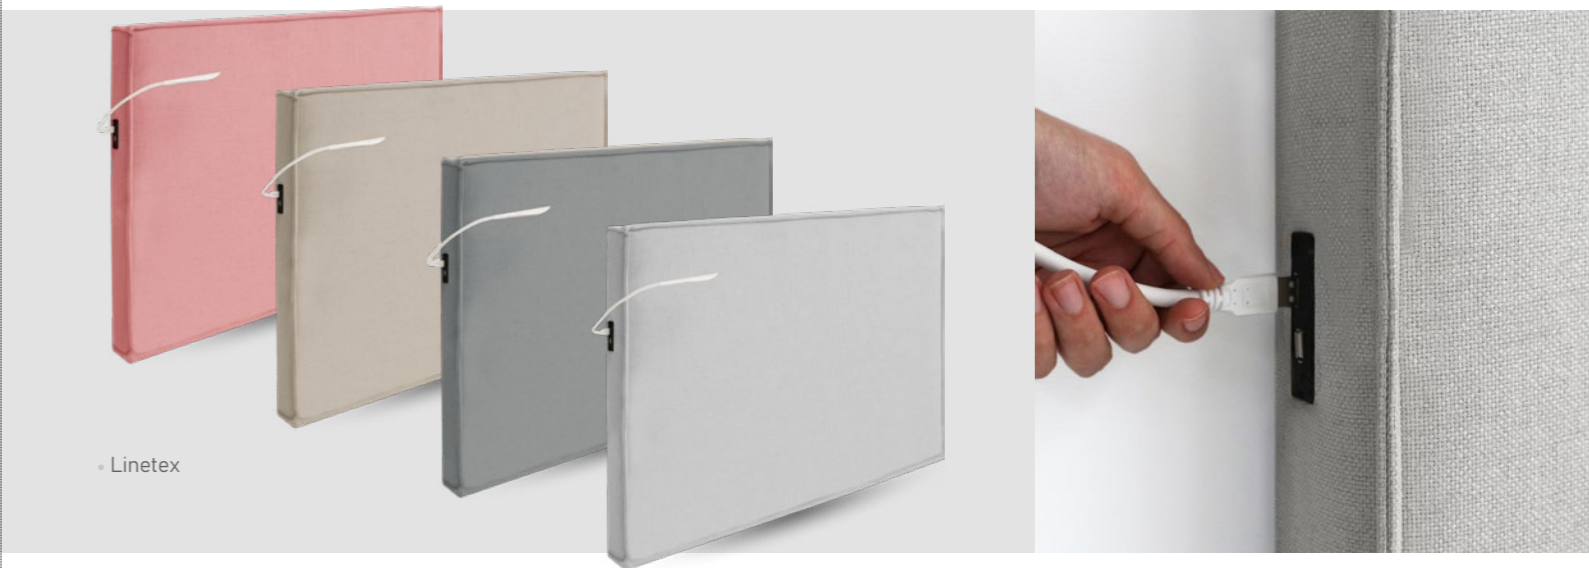

USB LIGHT

El cabecero USB Light es sinónimo de elegancia y modernidad. Incluye 2 puertos USB a cada lado y una lámpara de noche LED (USB) de encendido táctil con tres intensidades. Su diseño es sencillo y directo: una pieza pensada para la comodidad de quien lo utiliza y perfecta para los dormitorios que siguen las tendencias actuales.

The USB Light headboard is synonymous with elegance and modernity. Includes 2 USB ports on each side and a three intensity touch power LED (USB) night light. Its design is simple and handy, thought to be practical and easy to use. The perfect accessory for for any bedroom designed according to modern trends.

Capacidad USB: 5V - 2A. El cabecero 100x120 solo incluye una lámpara y 2 puertos USB en el lado derecho (izquierdo en la fotografía). Si se prefiere en el lado contrario, debe indicarse.

USB capacity: 5V - 2A. The 100x120 headboard only includes a lamp and 2 USB ports on the right side (left in the photo). If it is preferred on the opposite side, it should be indicated.